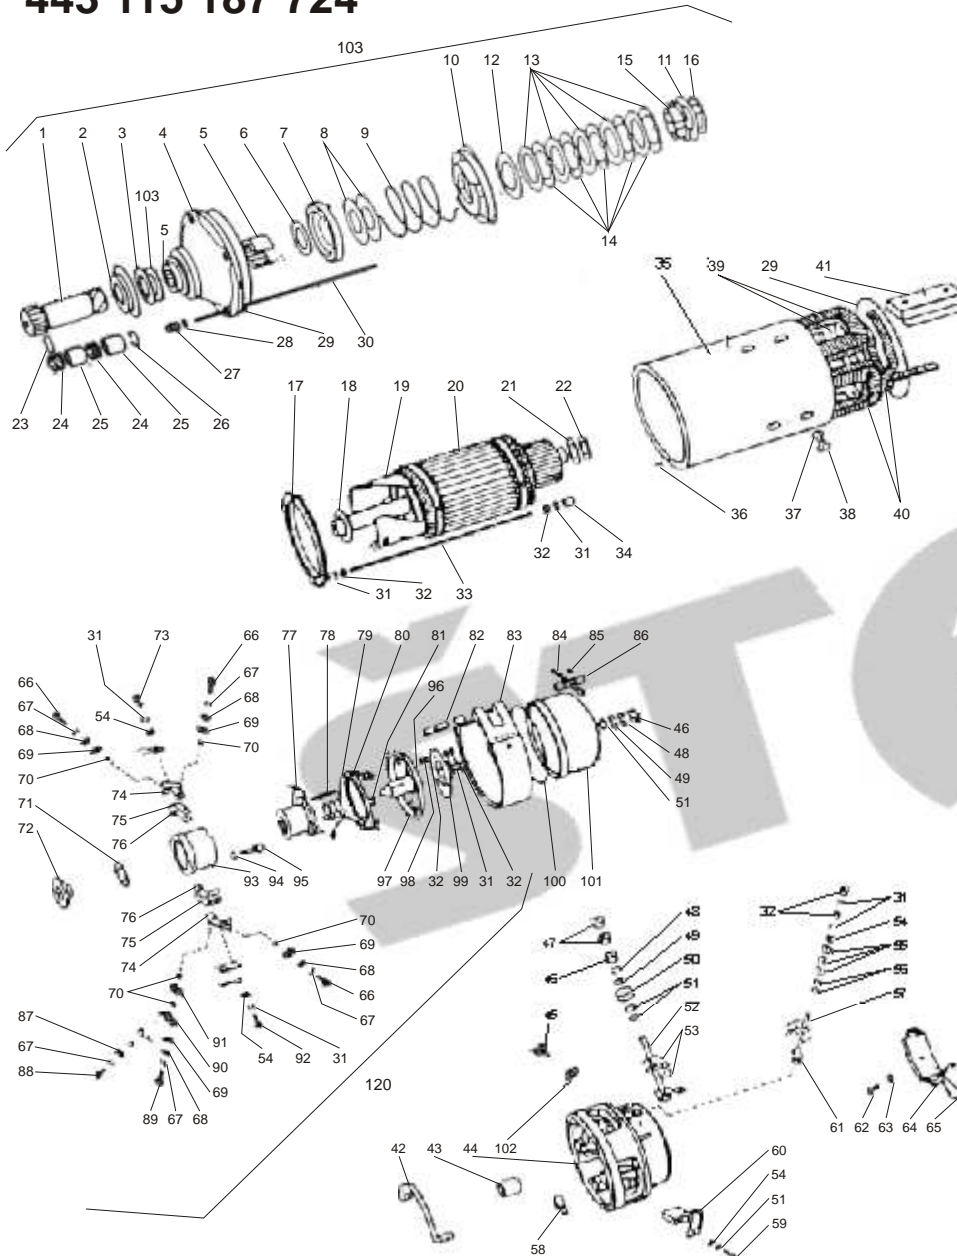

Štartér TATRA 815

Obrázok 7

SERVIS A PREDAJ ŠTARTÉROV, ALTERNÁTOROV A NÁHRADNÝCH DIELOV

Osloboditeľov 58, 059 34 Spišská Teplica, SLOVENSKO
Tel: 052 / 77 38 128, fax: 052 / 77 38 602

443 115 187 724

#	Názov	# Magneton	Obj. číslo	#	Názov	# Magneton	Obj. číslo
1.	Pastorok 11z	7150130	07001	52.	Zostavená vývodová skrutka	0151350	07052
1a.	Pastorok 9z	0151120	07201	53.	Izolácia	7206870	07053
2.	Víko	6013750	07002	54.	Podložka 5,3		07054
3.	Tesniaci krúžok o 35x47x7		07003	55.	Izola na podložka 5,3x14x1	0104700	07055
4.	Víko predné zostava	0158840	07004	56.	Tesniaci krúžok	3925130	07056
5.	Ihlové púzdro K 3520		07005	57.	Skrutka M 5x30		07057
6.	Podložka	1042470	07006	58.	Pružina uhlika		07058
7.	Operná podložka	5216750	07007	59.	Skrutka M 4x20		07059
8.	Tanierová pružina prehnuta	4823407	07008	60.	Uhlík	0151807	07060
8a.	Tanierová pružina rovna		07208	61.	Spoj	5203210	07061
9.	Pružina		07009	62.	Skrutka M 4x20		07059
10.	Zváranec	7150110	07010	63.	Podložka 4,3x8x1	0110600	07063
11.	Pérová podložka	4821450	07011	64.	Zostavený odpor	8412460	07064
12.	Vymedzovacia podložka	2900860	07012	65.	Kryt odporu	5215640	07065
13.	Lamela vonkajšia	3980020	07013	66.	Skrutka M 4x12		07066
14.	Lamela vnútorná	3980010	07014	67.	Podložka pružná 4,1	311131047	07067
15.	Záberové púzdro spojky	6004850	07015	68.	Podložka	2900060	07068
16.	Zais ovací krúžok	5217420	07016	69.	Izola na podložka	1041870	07069
17.	Zostavený držiak tlá ných ty í	0152070	07017	70.	Izola na trubi ka	4330340	07070
18.	Podložka	1043620	07018	71.	Izolácia	7206780	07071
19.	Unáša	0150010	07019	72.	Jadro	6800500	07072
20.	Zostavená kotva s	7150290	07020	73.	Skrutka M 5x10		07073
21.	Podložka	2902860	07021	74.	Zostavený držiak	8473660	07074
22.	Izola na podložka	1042960	07022	75.	Izolácia	7207420	07075
23.	Mazacia pls pastorka	7214310	07023	76.	Izolácia	7214140	07076
24.	Roz ahovacia vložka	5216980	07024	77.	Zostavená cievka spina a	8329100	07077
25.	Samomazné ložisko	2000600	07025	78.	Svorník	2400750	07078
26.	Poistný krúžok	3930600	07026	79.	Pružina		07079
27.	Uzavretá matica	770800817	07027	80.	Zostavený kontaktný krúžok	8384880	07080
28.	Podložka	0990790	07028	81.	Pružina		07081
29.	Tesniaci krúžok	3925160	07029	82.	ap krytu uhlikov	6010340	07082
30.	Svorník	0400880	07030	83.	Zostavený kryt uhlikov	8465120	07083
31.	Pružná podložka 5,1	311131048	07031	84.	Skrutka krytu uhlikov	2520710	07084
32.	Matica M 5	311131023	07032	85.	Poistná krúžok o 6		07085
33.	Tla ná ty	6010660	07033	86.	ap krytu uhlikov	6010350	07086
34.	Matica	0700550	07034	87.	Podložka 4,3		07087
35.	Zostavený stator	0158830	07035	88.	Skrutka M 4x8		07088
36.	Kólik o 3x10		07036	89.	Skrutka M 4x16	31112382	07089
37.	Podložka	0906110	07037	90.	Držiak	5210540	07090
38.	Skrutka M 8x22		07038	91.	Izolácia	7209250	07091
39.	Zostava cievok 2-3	830306	07039	92.	Skrutka M 5x16	311112409	07092
40.	Zostava cievok 1-3	830305	07040	93.	Pláš spina a	6800490	07093
41.	Pólový nástavec	6700390	07041	94.	Pružná podložka 5,1	311131048	07094
42.	Spoj uhlikov	0151460	07042	95.	Skrutka M 6x20		07095
43.	Samomazné ložisko	2000210	07043	96.	Podložka pod mostík	400-000100	07096
44.	Kolektorové víko zostavené	8004740	07044	97.	Mostík s jadrom	0159220	07097
44a.	Kolektorové víko 4-vývodové	8004880	07244	98.	Podložka 5,3x13x1	0110900	07098
45.	Skrutka M 10x12		07045	99.	Zostavená upev ovacia došti ka	0151340	07099
46.	Matica M 10	311122011	07046	100.	Tesniaci krúžok	3925150	07100
47.	Matica nízka M 10	311122031	07047	101.	Kryt	1820100	07101
48.	Podložka pružná o 10,2	311131051	07048	102.	Podložka	7214460	07102
49.	Podložka		07049	103.	Pastorok so spojkou	0159730	07103
50.	Izolácia vývodu 30		07050	104.	Komutátor rotora		07104
51.	Tesnenie	3925140	07051	105.	Mazací pásik	1040610	07119
				120.	Spina komplet	8012150	07120