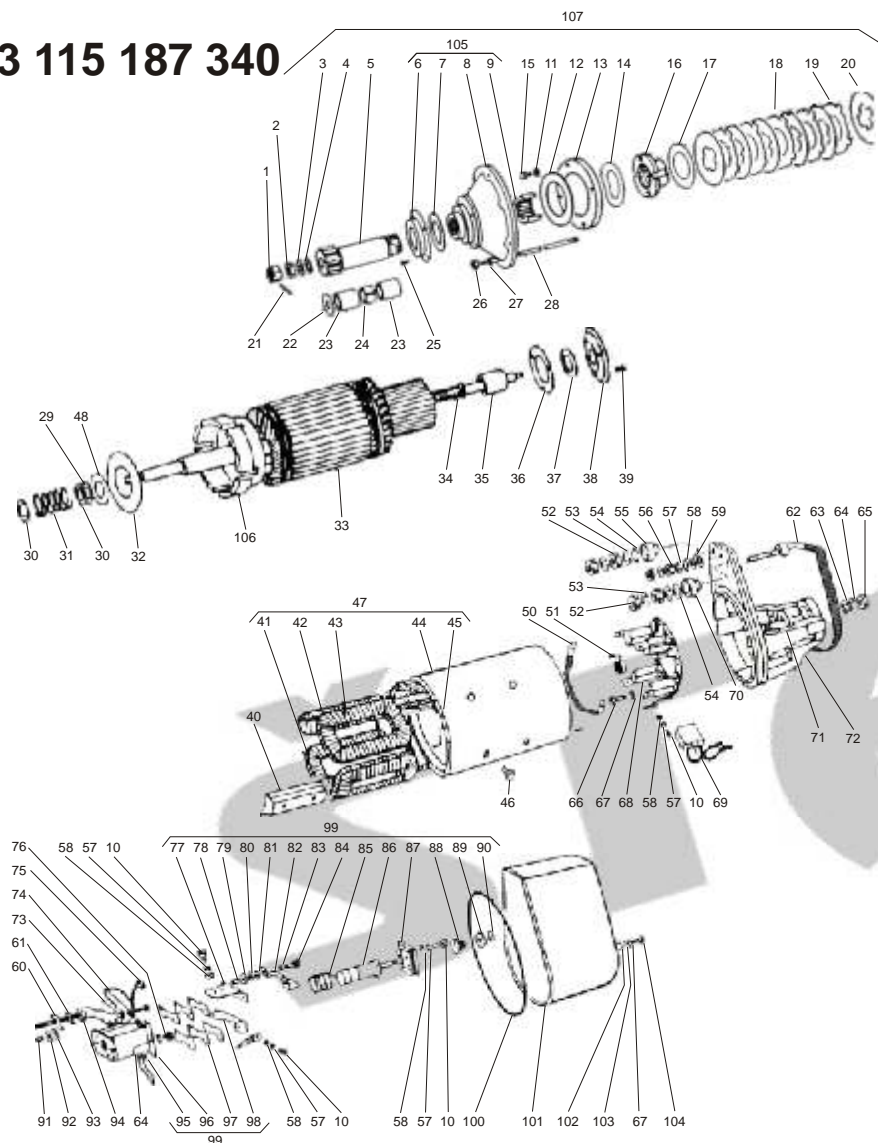

# Názov	# Magneton	Obj. číslo	# Názov	# Magneton	Obj. číslo
1. Korunová matica M 12x1,25		04001	55. Izolácia vývodu	321060017	04055
2. Matica M 12x1,25		04002	56. Matica M 5	311131023	04056
3. Podložka	2908051	04003	57. Podložka pružná 5,1	311131048	04057
4. Podložka o 14,15/20x0,5	0110000	04004	58. Podložka 5,3	311122007	04058
5. Pastorek	0159931	04005	59. Izola ná podložka o 5,3/14x1	0104700	04059
6. Kryt ložiska	5600490	04006	60. Izola ná podložka	7200960	04060
7. Tesnenie	4200200	04007	61. Podložka	5201980	04061
8. Predné víko zostava	0159760	04008	62. Vývod	7150680	04062
9. Ložisko ihlicové HK 3520	324592001	04009	63. Podložka	2940060	04063
10. Skrutka M 5x10		04010	64. Podložka pružná 8,2	311131050	04064
11. Podložka pružná 5,3		04011	65. Matica M 8		04065
12. Podložka fibr.	1045390	04012	66. Skrutka M 6x16		04066
13. Ví ko	5230031	04013	67. Pružná podložka 6,1	311131049	04067
14. Pérová podložka	4821450	04014	68. Držiak uhlíkov	7150250	04068
15. Skrutka M 5x10		04015	69. Uhlík	8480950	04069
16. Záberové púzdro	2251130	04016	70. Podložka vývodu	6017350	04070
17. Vyrovnávací podložka	2907851	04017	71. Podložka		04071
18. Lamela vnútorná	3980181	04018	72. Kolektorové víko bez spína a	0159861	04072
19. Lamela vonkajšia	3980171	04019	72a. Kolektorové víko kompletne	0159921	04272
20. Tla ný krúžok	5020791	04020	73. Spoj	5203210	04073
21. Závla ka 3,2x25		04021	74. Skrutka M 5x35		04074
22. Tesnenie	4200330	04022	75. Kábelové oko 5,3/0,8	2300600	04075
23. Samomazné ložisko	2000600	04023	76. Skrutka M 8x20		04076
24. Roz ahovacia vložka	5201820	04024	77. Dotykový držiak	0159800	04077
25. Skrutka M 3,5x8		04025	78. Izola ná trubi ka	4330340	04078
26. Matica M 7	311122024	04026	79. Izola ná podložka 4,3/16x1	0125600	04079
27. Podložka pružná 7,1	311131059	04027	80. Podložka 4,3/12x1	0103000	04080
28. Svorník	2401090	04028	81. Podložka 4,3/11x0,2	0102900	04081
28a. Svorník	04228	04228	82. Doraz mostíka	5230020	04082
29. Podložka	2908210	04029	83. Podložka pružná 4,1	311131047	40301
30. Podložka	2900440	04030	84. Skrutka M 4x16	31112382	40123
31. Pružina		04031	85. Pružina		04085
32. Tanierová pružina	4823390	04032	86. Jadro	6016971	04086
33. Kotva opracovaná	0159881	04033	87. Mostík zostava	0159820	04087
34. V ahovacie zariadenie	0159941	04034	88. Pružina		04088
35. Samomazné ložisko	323114002	04035	89. Miska	5227800	04089
36. Izolácia kolektoru	7202710	04036	90. Poistka	2991400	04090
37. Tesnenie	4200140	04037	91. Izola ná trubi ka	4431490	04091
38. Príruba	6850690	04038	92. Izola ná trubi ka	7202580	04092
39. Skrutka M 4x8		04039	93. Izola ná trubi ka	7202550	04093
40. Pólový nástavec	6050490	04040	94. Vývod "30"	8324160	04094
41. Cievka "1"	0159901	04041	95. Pružina		04095
42. Dvojcievka	0159891	04042	96. Spína bez mostíka	0159750	04096
43. Cievka "2"	0159911	04043	97. Izola ná podložka	7200860	04097
44. Stator opracovaný	6442020	04044	98. Dotykový držiak	0159810	04098
45. Kolík o 3x10		04045	99. Spína kompletní	0159740	04099
46. Skrutka M 8x22		04046	100. Tesniaci krúžok		04100
47. Stator zostava	0159971	04047	101. Kryt	8464770	04101
48. Doraz pastorku	1045540	04048	102. Tesniaci krúžok 6x2		04102
50. Spoj + uhlíkov	0151560	04050	103. Tvarová podložka	2991330	04103
51. Pružina uhlíka		04051	104. Skrutka M 6x16		04104
52. Matica M 10	311122011	04052	106. Unáša spojky	0159841	04106
53. Podložka pružná o 10,2	311131051	04053	107. Spojka lamelová	0	04107
54. Podložka o 10,5/19x1,5	0110300	04054			
55. Izolácia vývodu	321060017	04055			